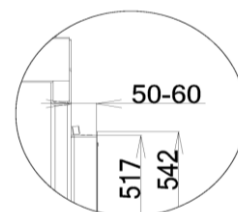

Detail A

Detail B