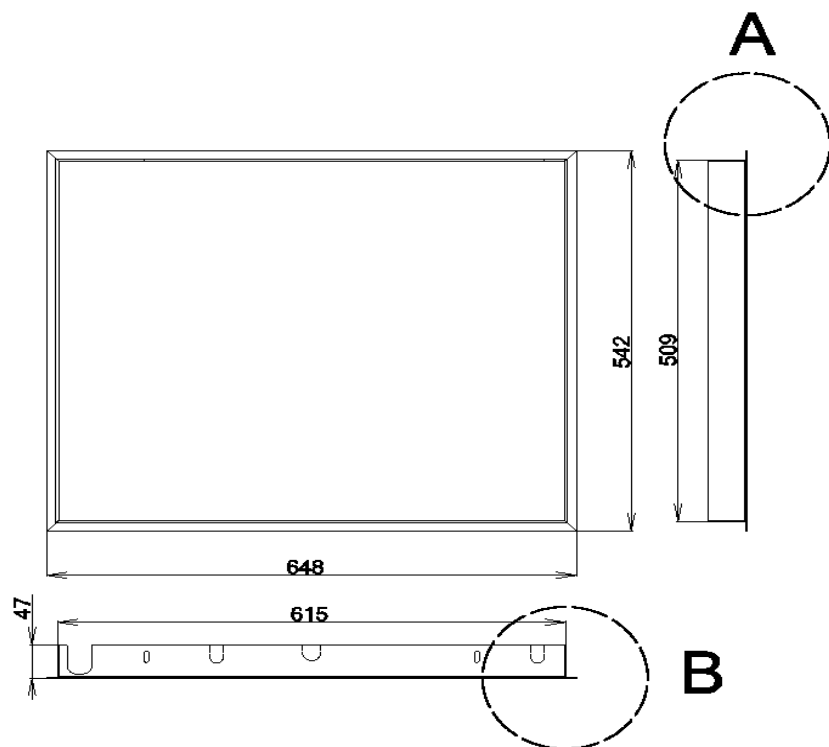

Krycí rám 63/51 1x90°

Použitelné pro modely:

HAKA 63/51
HAKA 63/51W, W+
HAKA 37/50WI, WI+, WT
GT 63/51