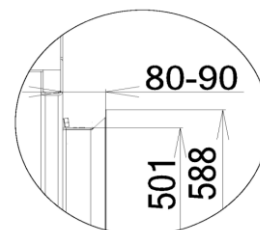

Detail A

Detail B