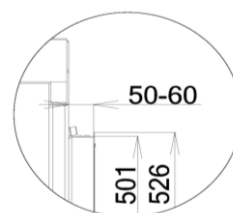

## Krycí rám 37/50 1x90°

**Detail A**

**Detail B**

**Použitelné pro modely:**

- HAKA 37/50
- HAKA 37/50W, WI
- GT 37/50