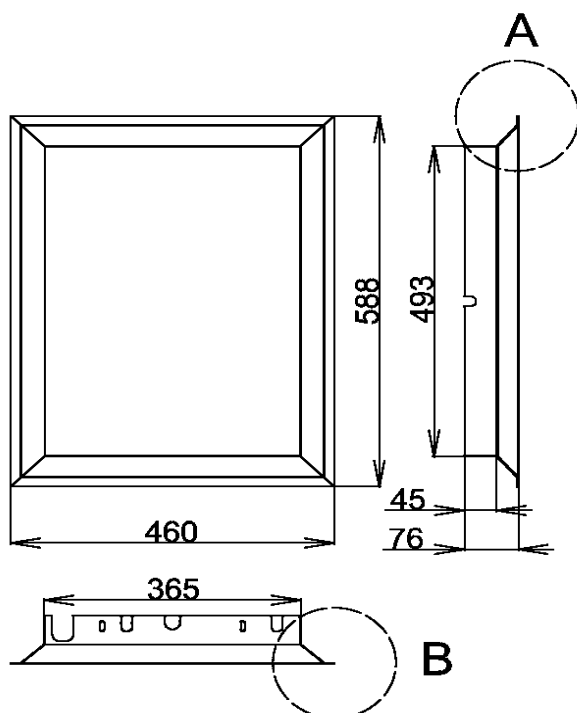

## Krycí rám 37/50 1x90°

**Detail A**

**Detail B**

**Použitelné pro modely:**

- HAKA 37/50
- HAKA 37/50W, WI
- GT 37/50

## Krycí rám 37/50 2x45°

**Detail A**

**Detail B**

**Použitelné pro modely:**

**Použitelné pro modely:**

- HAKA 37/50
- HAKA 37/50W, WI
- GT 37/50

Změny sortimentu, technické změny a omyly jsou vyhrazeny.  
Hoxter produkty by měly být zabudovány výlučně profesionálními kamnářskými firmami.