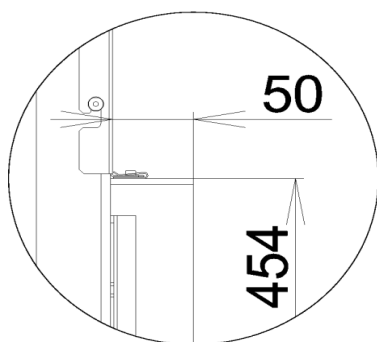

Stavěcí rám 89/45

Detail A

Použitelné pro modely:

HAKA 89/45h

HAKA 89/45Wh

HAKA 89/45Wh+

Změny sortimentu, technické změny a omyly jsou vyhrazeny.

Hoxter produkty by měly být zabudovány výlučně profesionálními kamnářskými firmami.