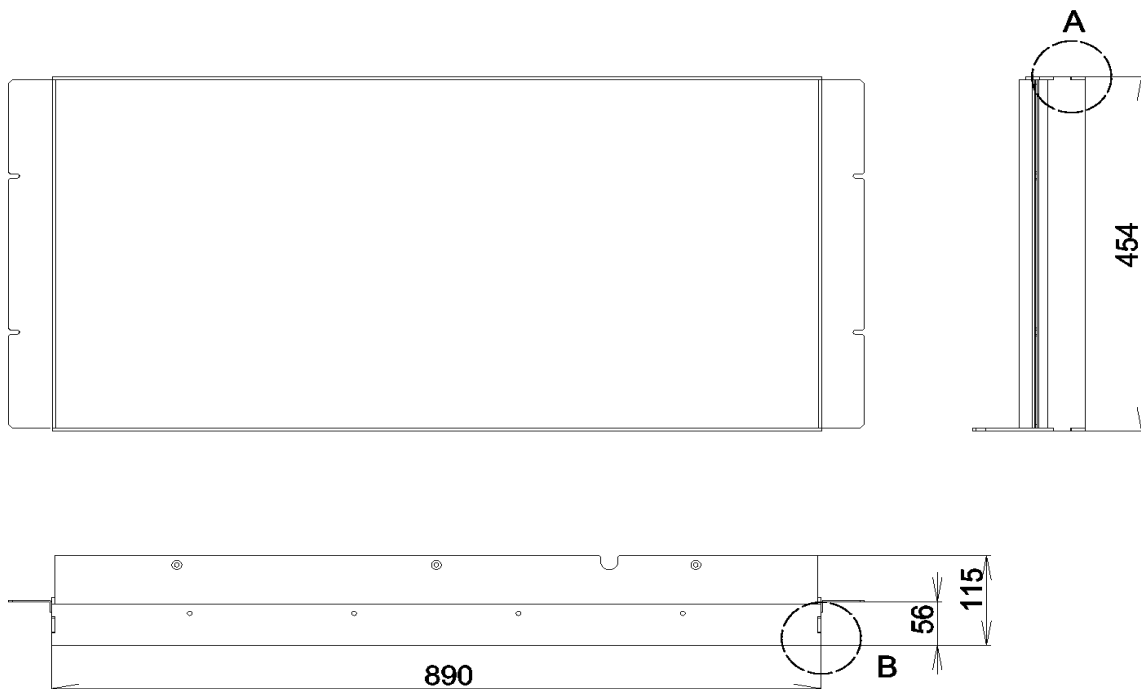

Stavěcí rám 89/45