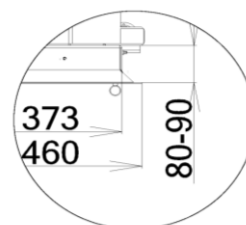

## Krycí rám 37/50 1x90°

**Detail A**

**Detail B**

**Použitelné pro modely:**

- HAKA 37/50
- HAKA 37/50W, WI
- GT 37/50

## Krycí rám 37/50 2x45°

**Detail A**

**Detail B**

**Použitelné pro modely:**

**Použitelné pro modely:**

- HAKA 37/50
- HAKA 37/50W, WI
- GT 37/50

Změny sortimentu, technické změny a omyly jsou vyhrazeny.  
Hoxter produkty by měly být zabudovány výlučně profesionálními kamnářskými firmami.