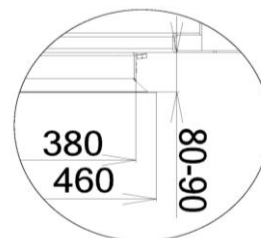

Detail A

Detail B