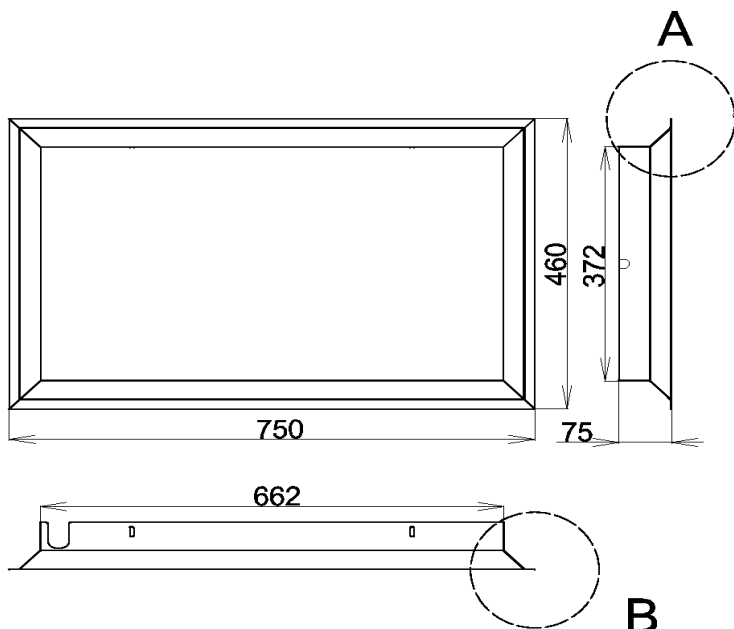

## Krycí rám 67/38 1x90°

**Detail A**

**Detail B**

**Použitelné pro modely:**

HAKA 67/38W

GT 67/38W

## Krycí rám 67/38 2x45°

**Detail A**

**Detail B**

**Použitelné pro modely:**

HAKA 67/38W

GT 67/38W

Změny sortimentu, technické změny a omyly jsou vyhrazeny.  
Hoxter produkty by měly být zabudovány výlučně profesionálními kamnářskými firmami.