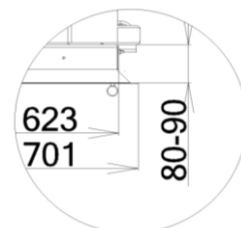

Detail B

Použitelné pro modely:

HAKA 63/51
HAKA 63/51W, W+
HAKA 37/50WI, WI+, WT
GT 63/51

Změny sortimentu, technické změny a omyly jsou vyhrazeny.
Hoxter produkty by měly být zabudovány výlučně profesionálními kamnářskými firmami.

info@hoxter.eu
www.hoxter.eu