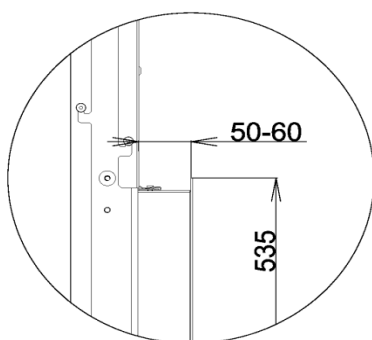

Technický list

Krycí rám 67/51 1x90°

Detail A

Použitelné pro modely:

HAKA 67/51h

Změny sortimentu, technické změny a omyly jsou vyhrazeny.
Hoxter produkty by měly být zabudovány výlučně profesionálními kamnářskými firmami.

info@hoxter.eu
www.hoxter.eu