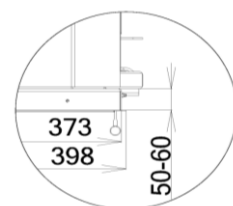

## Krycí rám 37/50 1x90°

**Detail A**

**Detail B**

**Použitelné pro modely:**

- HAKA 37/50
- HAKA 37/50W, WI
- GT 37/50

## Krycí rám 37/50 2x45°

**Detail A**

**Detail B**

**Použitelné pro modely:**

**Použitelné pro modely:**

- HAKA 37/50
- HAKA 37/50W, WI
- GT 37/50

Změny sortimentu, technické změny a omyly jsou vyhrazeny.  
Hoxter produkty by měly být zabudovány výlučně profesionálními kamnářskými firmami.