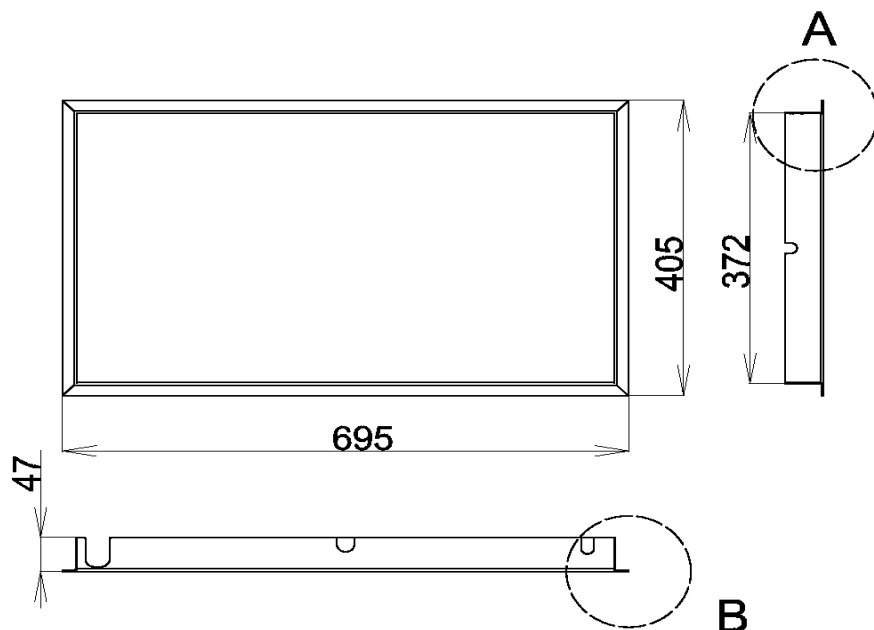

Krycí rám 67/38 1x90°