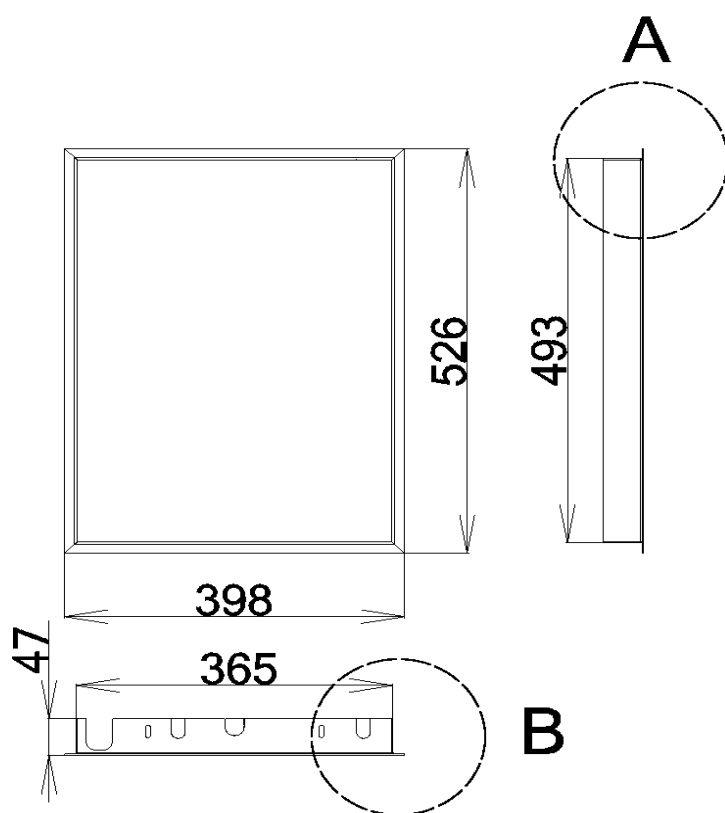

## Krycí rám 37/50 1x90°

**Detail A**

**Detail B**

**Použitelné pro modely:**

- HAKA 37/50
- HAKA 37/50W, WI
- GT 37/50

## Krycí rám 37/50 2x45°

**Detail A**

**Detail B**

**Použitelné pro modely:**

**Použitelné pro modely:**

- HAKA 37/50
- HAKA 37/50W, WI
- GT 37/50

Změny sortimentu, technické změny a omyly jsou vyhrazeny.  
Hoxter produkty by měly být zabudovány výlučně profesionálními kamnářskými firmami.