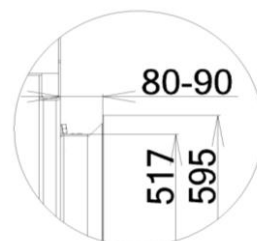

Detail A

Detail B