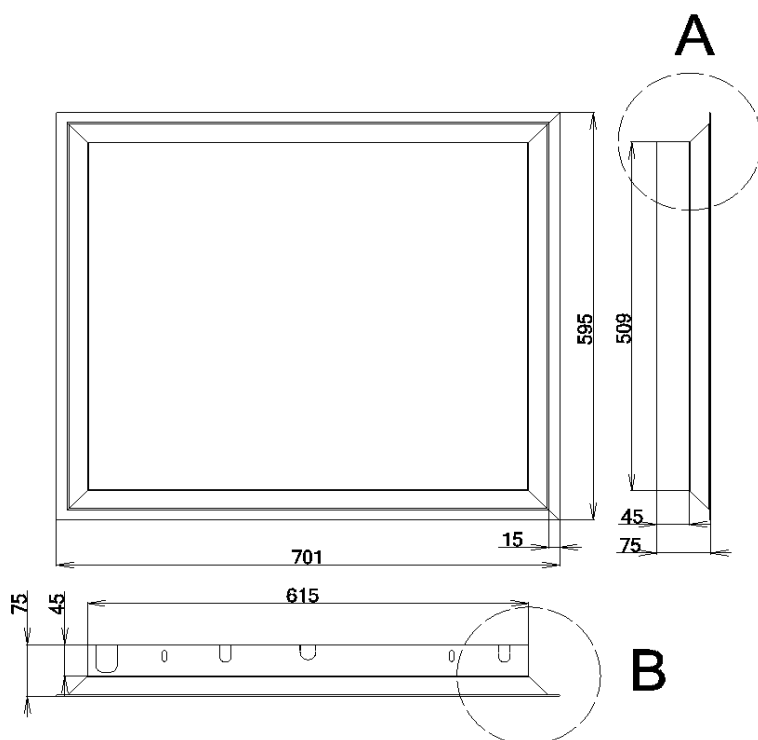

Krycí rám 63/51 2x45°