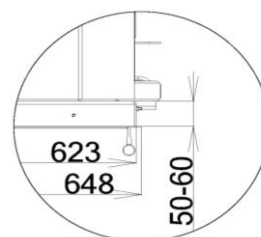

## Krycí rám 67/38 1x90°

**Detail A**

**Detail B**

**Použitelné pro modely:**

HAKA 67/38W

GT 67/38W