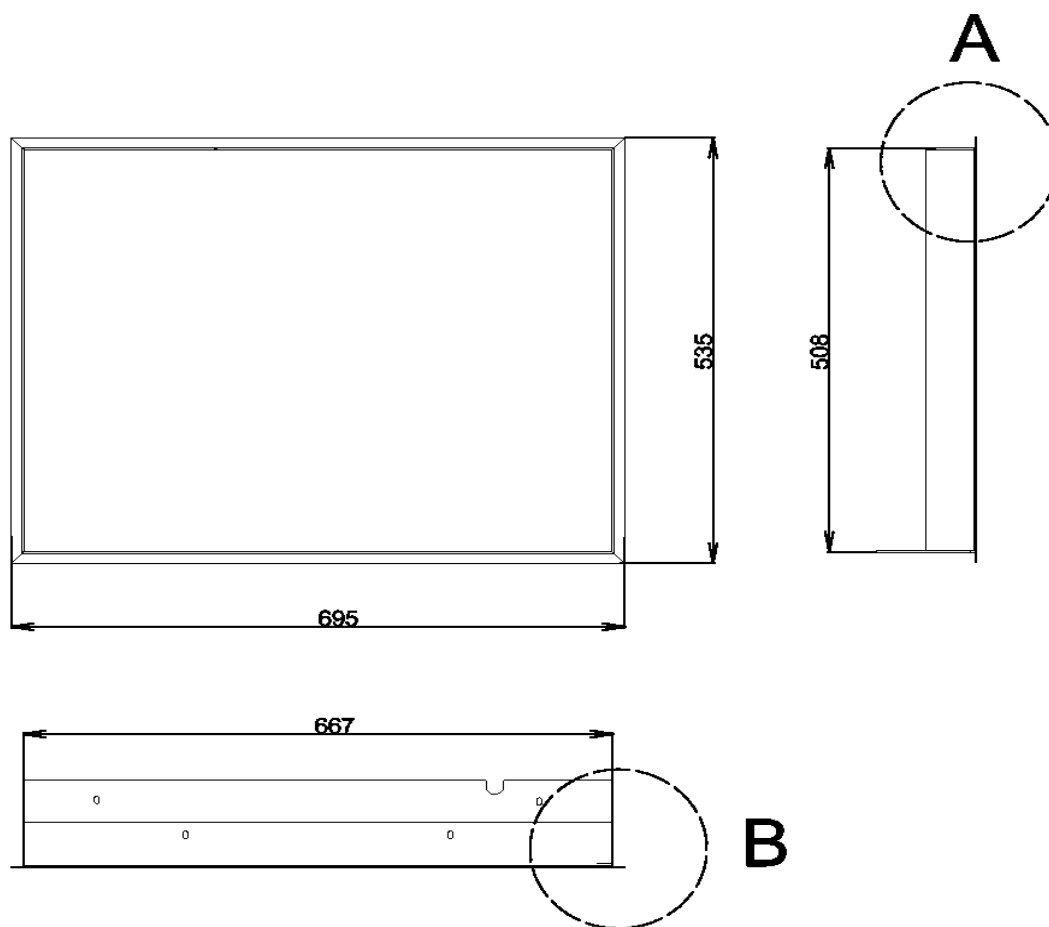

Technický list

Krycí rám 67/51 1x90°