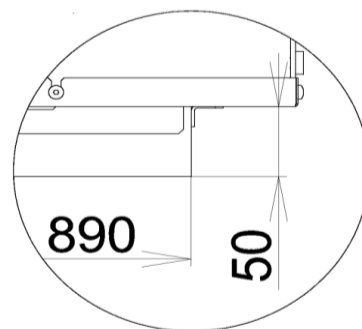

Stavěcí rám 89/45

Detail B

Použitelné pro modely:

HAKA 89/45h

HAKA 89/45Wh

HAKA 89/45Wh+

Změny sortimentu, technické změny a omyly jsou vyhrazeny.

Hoxter produkty by měly být zabudovány výlučně profesionálními kamnářskými firmami.