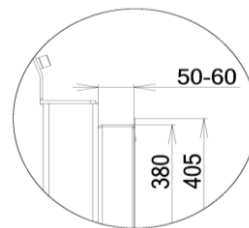

Detail A

Detail B