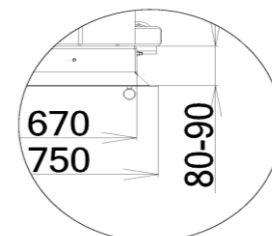

Detail B

Použitelné pro modely:

HAKA 67/38W

GT 67/38W

Změny sortimentu, technické změny a omyly jsou vyhrazeny.
Hoxter produkty by měly být zabudovány výlučně profesionálními kamnářskými firmami.

info@hoxter.eu
www.hoxter.eu